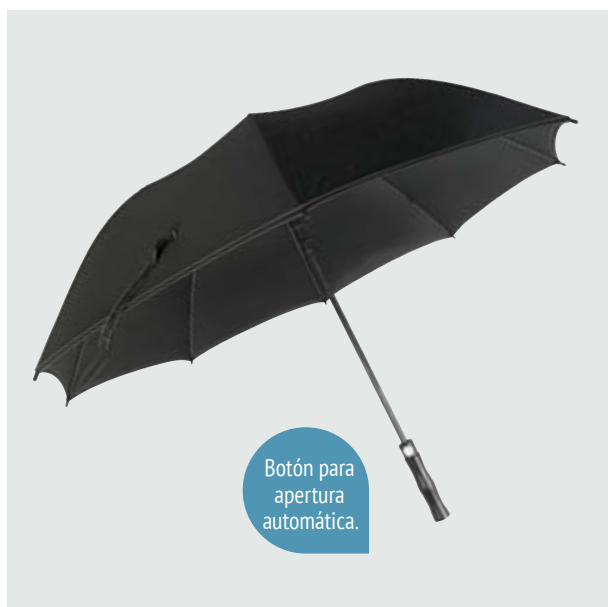

Material: Polyester

Medida: 50 x 42 cm.

- Juego de paraguas y estuche.
- Paraguas de 6 paneles foldable y portátil con funda individual.

FOR 52 Paraguas Támesis

Material: Nylon

Medida: 49 x 42 cm

- Paraguas de 8 paneles foldable.
- Funda individual con correa larga ajustable.
- Práctico mango en forma arnés con acabado en rubber.