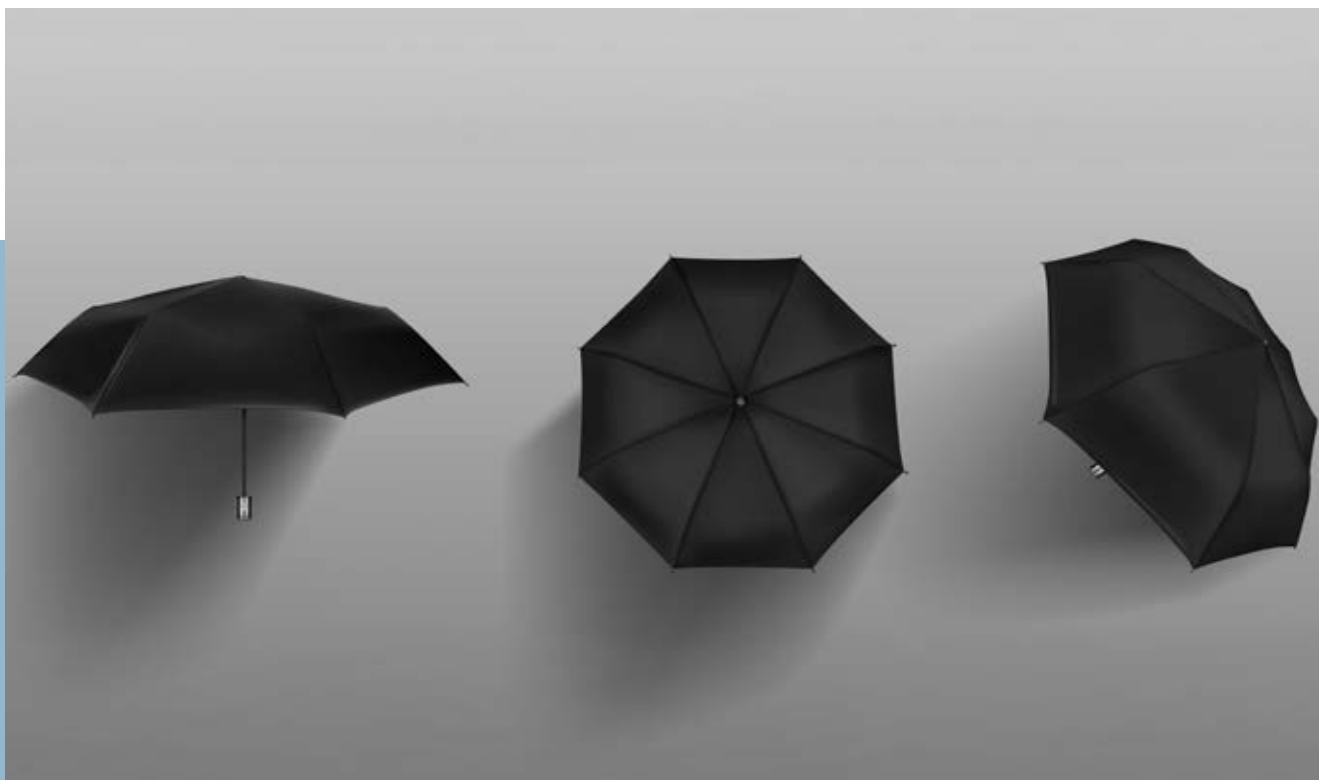

- Paraguas de 8 paneles foldable.
- Funda individual
- Práctico manguillo en forma arnés con cierre magnético

FOR 58 Paraguas Tahoe

Material: Polyester

Medida: Paraguas: 57 x 99 cm

Estuche: 32 x 10

- Juego de paraguas y estuche.
- Paraguas de 8 paneles foldable
- Elegante estuche de curpiel con correa lateral para sujetar.