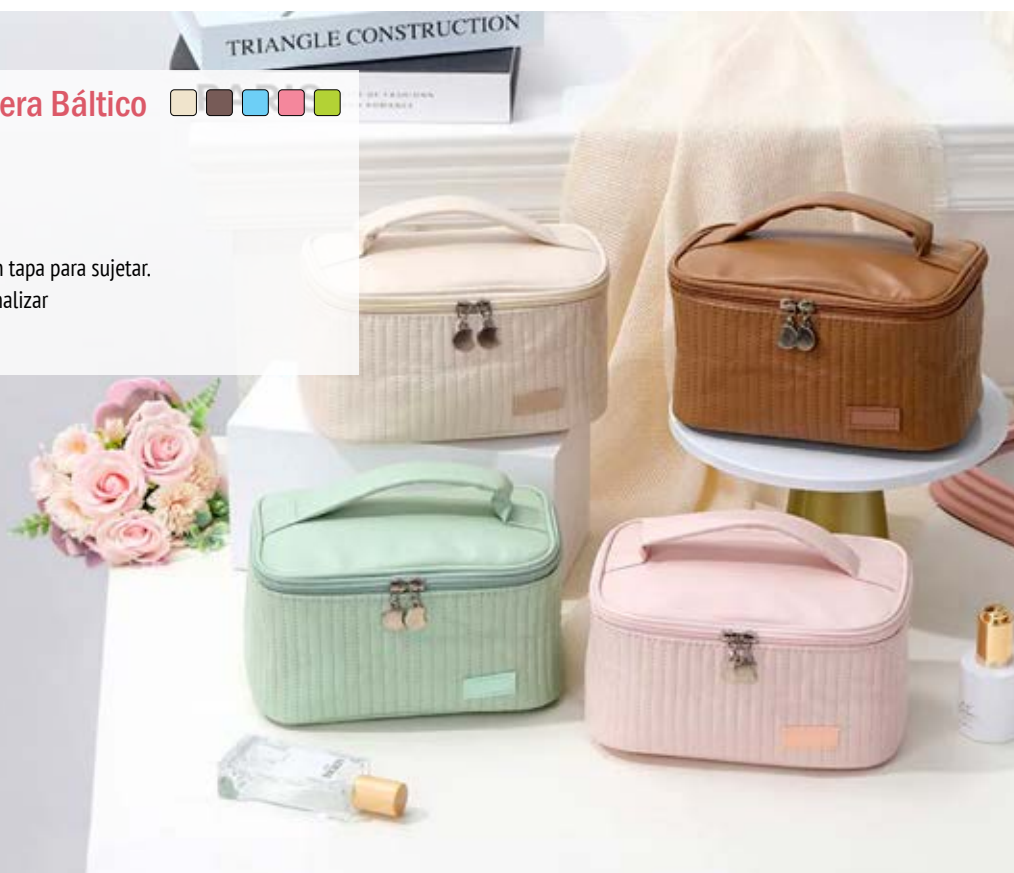

FOR 20 Cosmetiquera Caribe

Material: Curpiel
Medida: 16.5 x 11.5 x 7 cm

- Cierre en zipper con correa en lomo para sujetar.

FOR 22 Cosmetiquera Cumbal

Material: Curpiel

Medida: 18 x 12.5 x 7.5 cm

- Cierre en zipper con correa en lomo para sujetar.
- Etiqueta al frente para personalizar.

FOR 23 Cosmetiquera Báltico

Material: Curpiel

Medidas: 21 x 13.5 x 12 cm

- Cierre en zipper con correa en tapa para sujetar.
- Etiqueta al frente para personalizar
- Interior con divisiones

FOR 10 Lentes Personales Misuri

Material: Plástico

Medida: 14.3 x 14.3 cm

- Lentes de protección solar para adulto.
- Con polarizado UV.

outdoors, viajes y camping limited

HER 40 Mochila Scout ■

Material: Polyester

Medida: Mochila: 20 x 16 x 4.5 cm