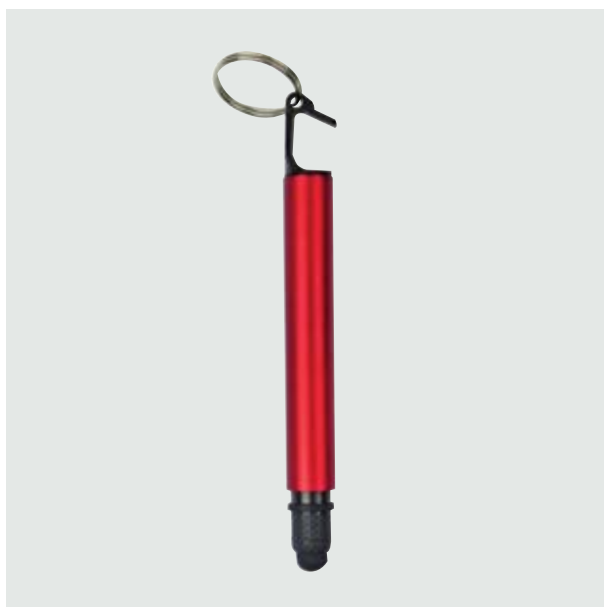

BOL 574 Bolígrafo Doré

Material: Aluminio
Medida: 13 x 1.5 cm.

- Incluye: Portabolígrafo Simple Flat

BOL 301 Bolígrafo Tiziano

Material: PET reciclado de botellas de plástico
Medida: 14 x 1.2 cm.

- Mecanismo retráctil.

Material: Plástico
Medida: 14.3 x 1 cm.

- Bolígrafo con punta touchpad.
- Mecanismo retráctil.

BOL 239 Bolígrafo Turrell

Material: Plástico
Medida: 10 x 1.1 cm.

- Bolígrafo, Touchpad, Stand-phone y Llavero.