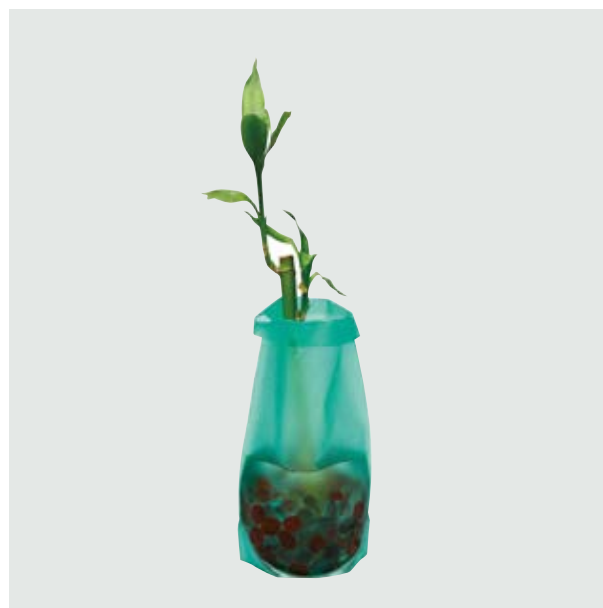

CAS 17 Florero Deco

Material: Plástico OPP

Medida: 27 x 18 cm.

- Práctico diseño foldable.

CAS 18 Florero Grande Foldable

Material: Plástico PVC

Medida: 28 x 17 cm.

- Práctico diseño foldable.

CAS 19 Florero Chico Foldable

Material: Plástico PVC

Medida: 21 x 10 cm.

- Práctico diseño foldable.

CAS 20 Set Pepper

Material: Aluminio
Medida: 7 x 3.5 cm diámetro

- Incluye salero, pimentero y caja de presentación