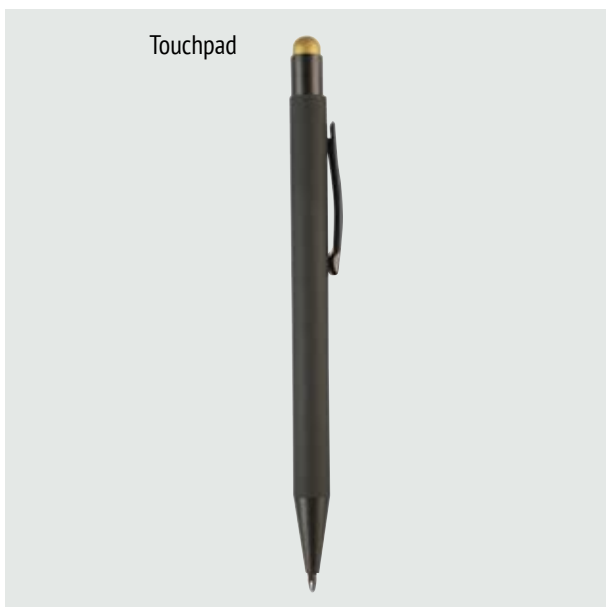

BOL 519 Bolígrafo Kandinsky

Material: Aluminio con acabado en rubber
Medida: 14 x 0.8 cm

- Bolígrafo con punta touchpad.
- Mecanismo retráctil.
- Incluye estuche Window Flat.